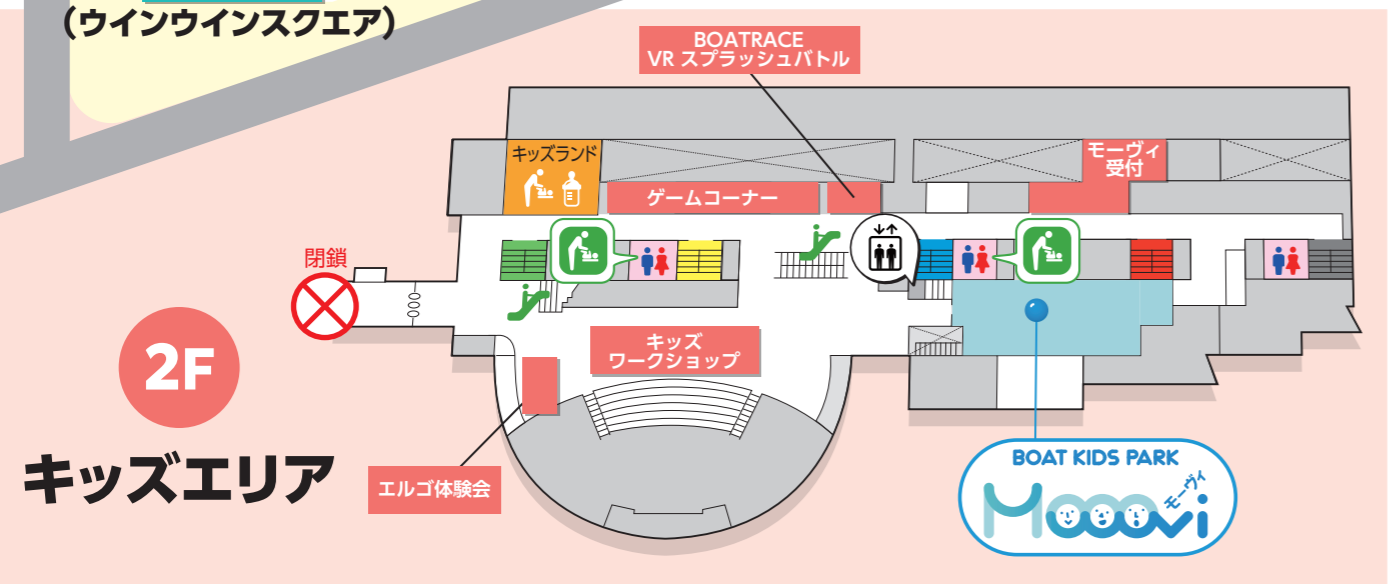

りそなグループ
コミュニケーションキャラクター
「りそにゃ」

埼玉りそな銀行

1F メインエリア

産直野菜 半額

※数に限りがあります

JAさいたま

ボートレースマルシェ
Boat Race Marche

全国24のボートレース場から
選りすぐりの特産品が大集合!
半額商品も多数ご用意!